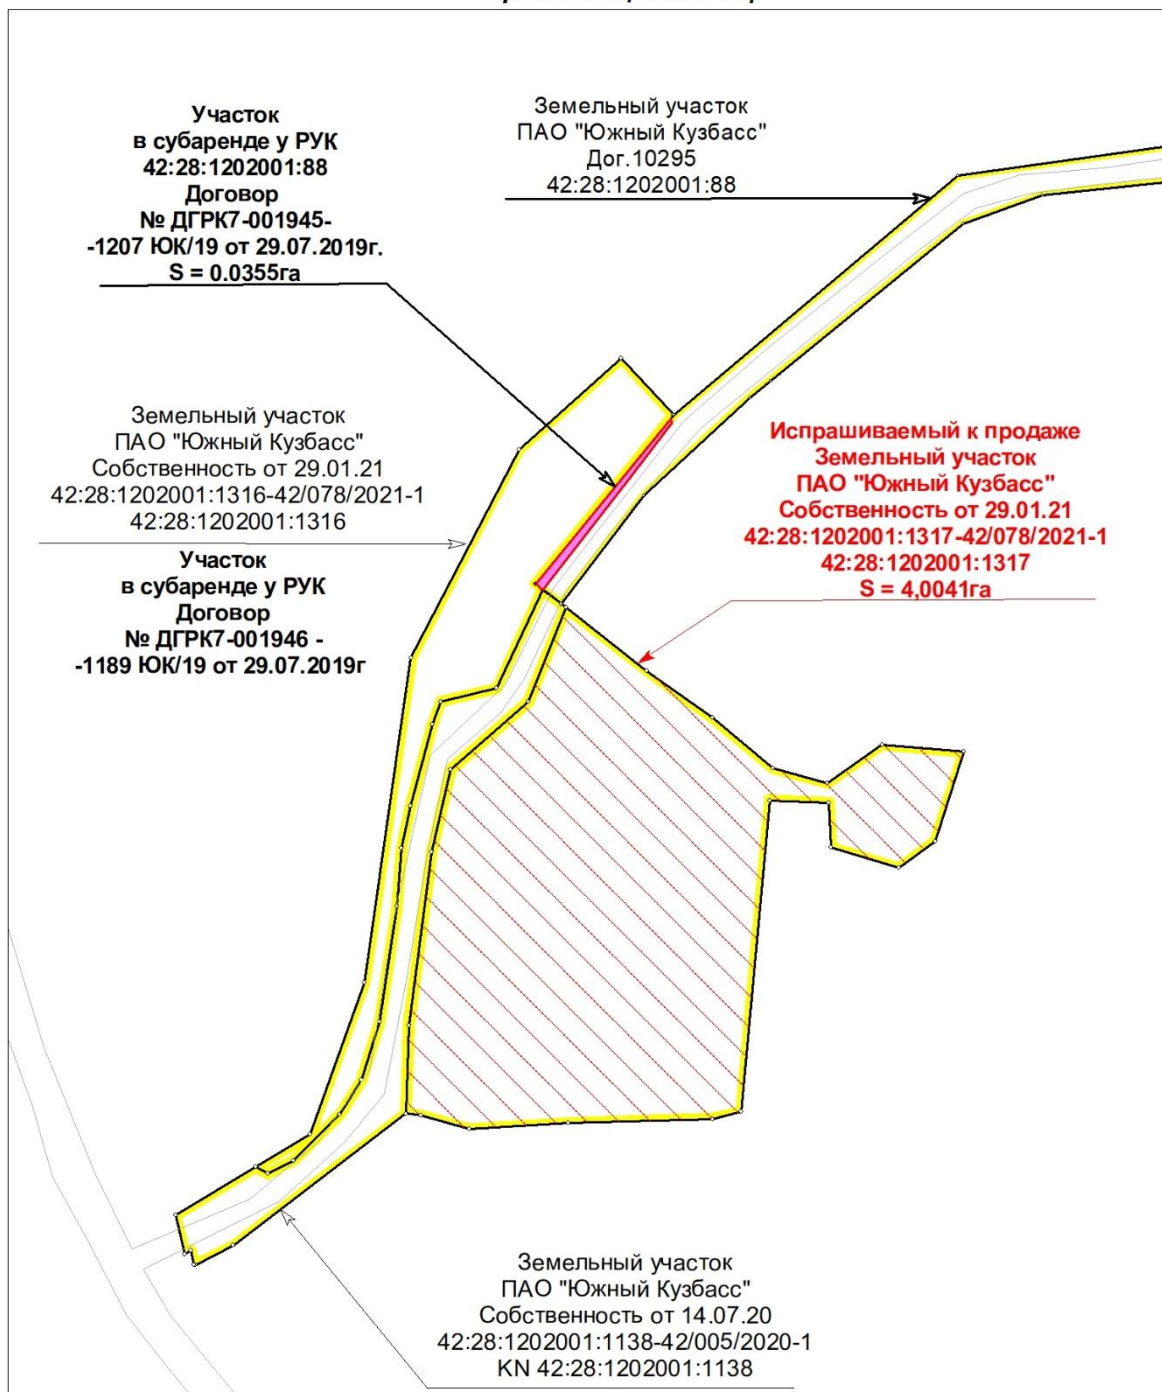

Кемеровская обл, г.Междуреченск, Северный промрайон

**УЧАСТКИ 5,13 ГА
ПРОМНАЗНАЧЕНИЯ**

19 500 000 РУБ*

- Категория земель - земли населенных пунктов
- Вид разрешенного использования - для разработки полезных ископаемых, горно-транспортный цех.

УЧАСТКИ 5,13 ГА ПРОМНАЗНАЧЕНИЯ

19 500 000 РУБ*

Земельный участок: 42:28:1202001:1316

☆				
Информация	Сервисы	Объекты	Части ЗУ	Состав
Вид объекта недвижимости	Земельный участок			
Вид земельного участка	Землепользование			
Дата присвоения	29.01.2021			
Кадастровый номер	42:28:1202001:1316			
Кадастровый квартал	42:28:1202001			
Адрес	Российская Федерация, Кемеровская область-Кузбасс, Междуреченский городской округ, г. Развернуть			
Площадь уточненная	11 330 кв. м			
Статус	Учтенный			
Категория земель	Земли населенных пунктов			
Вид разрешенного использования	Для разработки полезных ископаемых, горно-транспортный цех			
Форма собственности	Частная			

Земельный участок: 42:28:1202001:1317

☆				
Информация	Сервисы	Объекты	Части ЗУ	Состав
Вид объекта недвижимости	Земельный участок			
Вид земельного участка	Землепользование			
Дата присвоения	29.01.2021			
Кадастровый номер	42:28:1202001:1317			
Кадастровый квартал	42:28:1202001			
Адрес	Российская Федерация, Кемеровская область-Кузбасс, Междуреченский городской округ, г. Развернуть			
Площадь уточненная	40 041 кв. м			
Статус	Учтенный			
Категория земель	Земли населенных пунктов			
Вид разрешенного использования	Для разработки полезных ископаемых, горно-транспортный цех			

E-mail: npa_sale@mechel.com

*Указанная цена не является офертой

СХЕМА РАСПОЛОЖЕНИЯ

Схема границ участка
промплощадки ГТЦ

E-mail: npa_sale@mechel.com

*Указанная цена не является офертой

**УЧАСТКИ 5,13 ГА
ПРОМНАЗНАЧЕНИЯ**